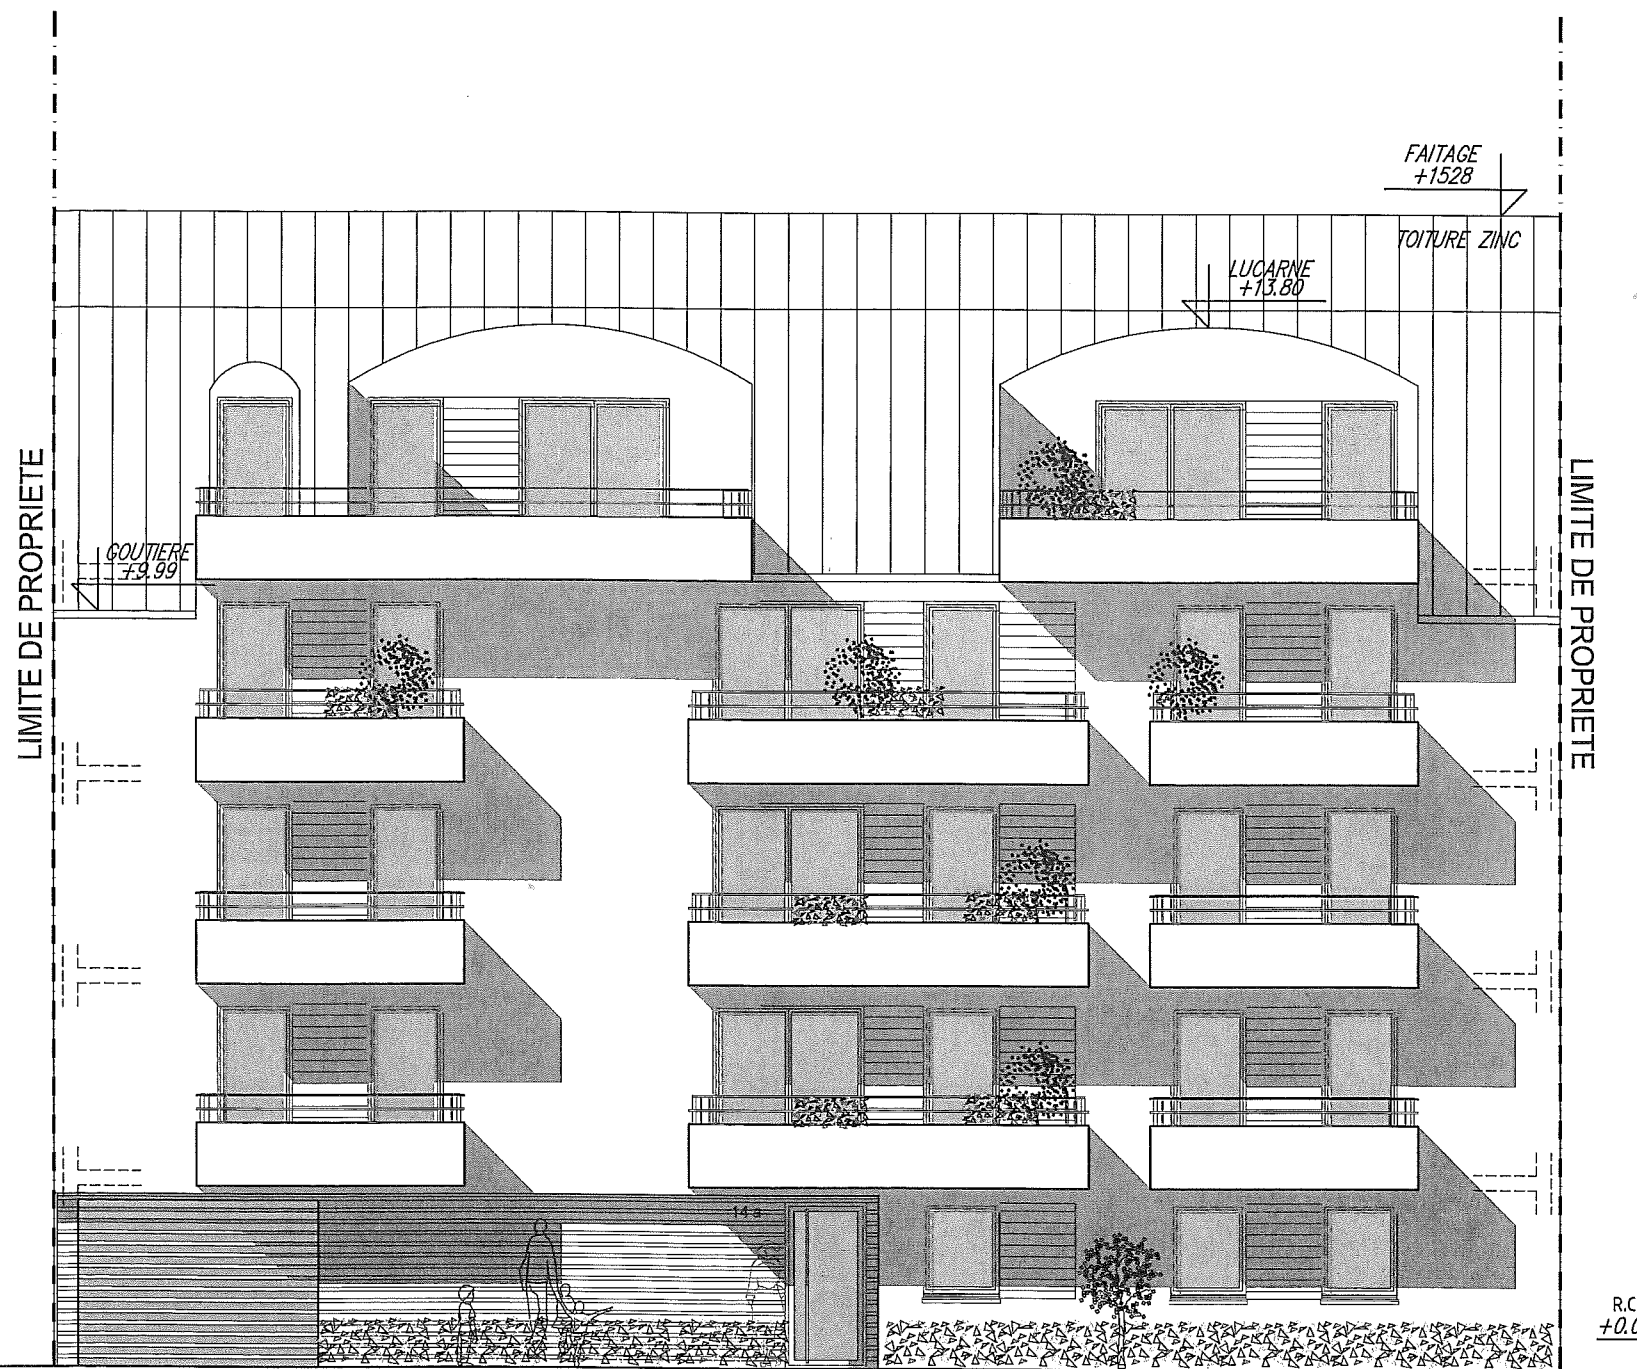

date:
15/09/2010

n° PV NEU 01

PROANO - LAMBS ARCHITECTES DPLG

CONSTRUCTION d'un IMMEUBLE de 13 LOGEMENTS
67100 NEUDORF - STRASBOURG

FACADE SUD

ECHELLE 1:100

Document établi sur la base des plans du permis de construire, susceptible de modifications lors de la mise au point définitives des plan d'exécution dans ses dimensions et ses surfaces dans le cadre des tolérances prévue par la loi.