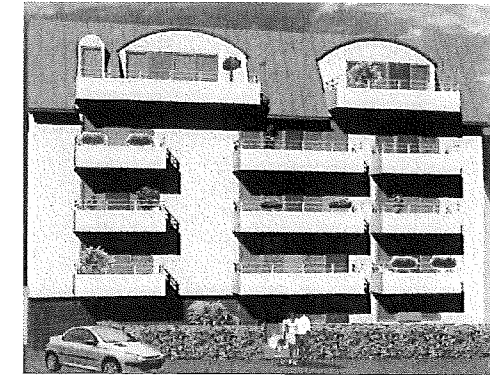

" Résidence Les clos des Délices"
3, rue du Chanoine Straub - Neudorf
67100 STRASBOURG

AGENCE ART'TERRE CONCEPT

1B, Les Coteaux
67980 HANGENBIETEN
Tél. 06.10.63.12.70 - Fax 03.88.96.57.69

architecte collaborateur:
NEBELIN

date:
15/09/2010

n° PV NEU 01

PROANO - LAMBS ARCHITECTES DPLG

CONSTRUCTION d'un IMMEUBLE de 13 LOGEMENTS
67100 NEUDORF - STRASBOURG