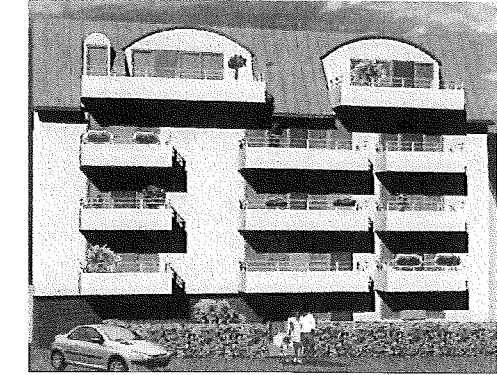

" Résidence Les clos des Délices"
3, rue du Chanoine Straub - Neudorf
67100 STRASBOURG

AGENCE ART'TERRE CONCEPT

1B, Les Coteaux
67980 HANGENBIETEN
Tél. 06.10.63.12.70 - Fax 03.88.96.57.69

FACADE NORD

ECHELLE 1:100

Document établi sur la base des plans du permis de construire, susceptible de modifications lors de la mise au point définitive des plans d'exécution dans ses dimensions et ses surfaces dans le cadre des tolérances prévues par la loi.

n° PV NEU 01

date: 15/09/2010

architecte collaborateur: NEBELIN

PROANO - LAMBS ARCHITECTES DPLG

CONSTRUCTION d'un IMMEUBLE de 13 LOGEMENTS
67100 NEUDORF - STRASBOURG